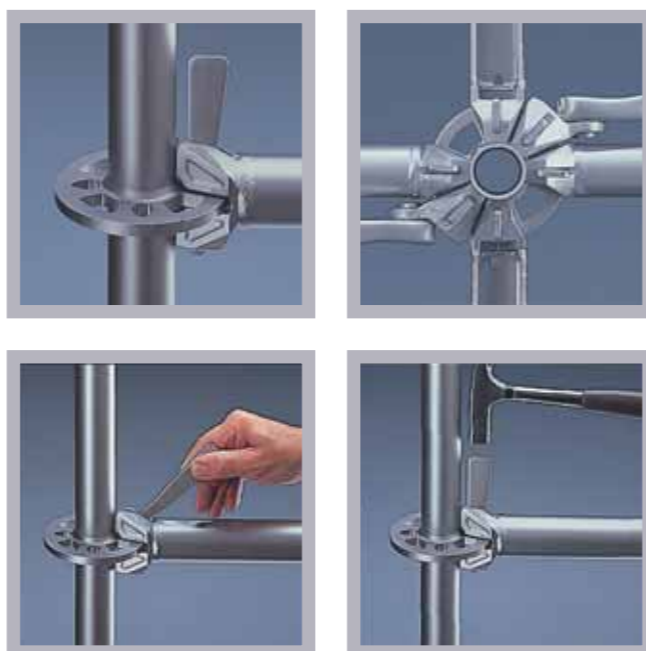

Assemblage par clavetage.

NOUS INNOVONS POUR LIBÉRER VOTRE TEMPS

- Plus léger, plus simple, plus performant.
- Acier haute résistance.
- Verrouillage des moises à distance (AutoLock).
- Le Lightweight, c'est une diminution des coûts de main-d'œuvre et des TMS*.

* Troubles musculo-squelettiques

Evolution du matériel : du tube et colliers vers l'Universel

AVANT →

← APRÈS