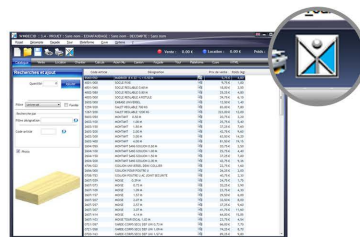

- J'appelle et je donne le numéro attribué par le Centre d'Échange ...

"Allo ? ... Ma liste est sous le N° 123456..."

ou

Avec ce numéro, on peut récupérer la liste directement sur son téléphone ...

... ou sur le logiciel Layher "Windec3D"

Téléchargez votre Application Layher