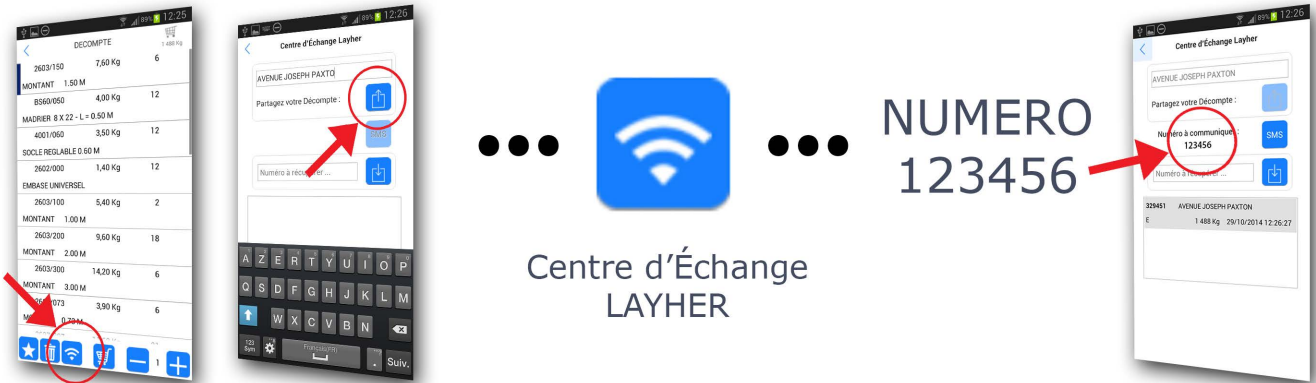

L'APPLICATION LAYHER EN SITUATION ...

- Je rajoute à ma liste 6 Montants Universel de 1.50 m :

- Je procède ainsi pour tous les autres matériels.
- Je vérifie ma liste, et je la transfère au Centre d'Échange :

- J'appelle et je donne le numéro attribué par le Centre d'Échange ...

"Allo ? ... Ma liste est sous le N° 123456..."

ou

Avec ce numéro, on peut récupérer la liste directement sur son téléphone ...

... ou sur le logiciel Layher "Windec3D"