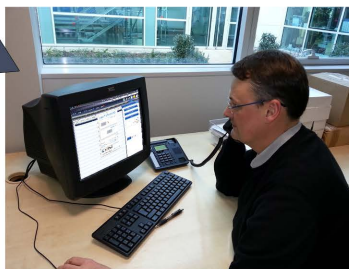

L'APPLICATION LAYHER EN SITUATION ...

- Je rajoute à ma liste 6 Montants Universel de 1.50 m :

- Je procède ainsi pour tous les autres matériels.
- Je vérifie ma liste, et je la transfère au Centre d'Échange :

- J'appelle et je donne le numéro attribué par le Centre d'Échange ...

"Allo ? ... Ma liste est sous le N° 123456..."

ou

Avec ce numéro, on peut récupérer la liste directement sur son téléphone ...

... ou sur le logiciel Layher "Windec3D"