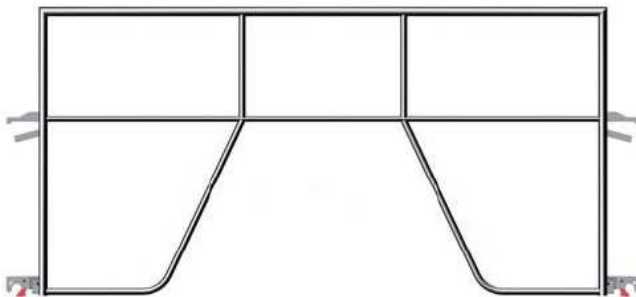

Garde-corps Sécurité Tour roulante