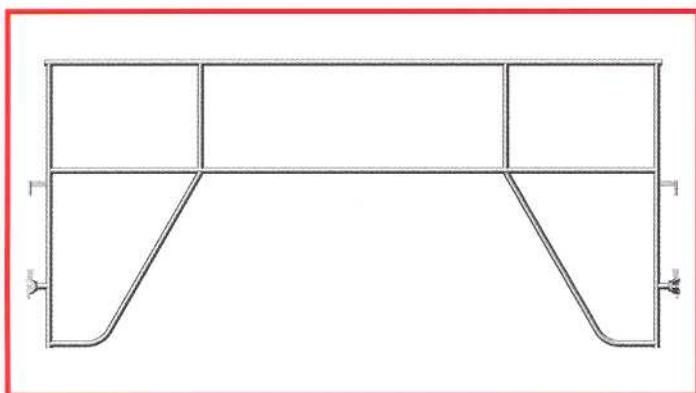

► Nouveaux garde-corps de sécurité

Afin de favoriser le montage en sécurité et l'utilisation des protections collectives, Layher vous propose sa nouvelle gamme de garde-corps.

Plus maniables et plus légers, leur hauteur et leur encombrement ont été considérablement réduits afin de faciliter la mise en œuvre de vos échafaudages, ainsi que leur stockage et leur transport.

L'ergonomie des garde-corps a également été modifiée pour une **meilleure préhension, optimisant ainsi la sécurité et les temps de montage.**

Pour répondre à tous les cas particuliers de vos chantiers, ces garde-corps sont désormais disponibles dans toutes les longueurs de maille des gammes Universel et Façadacier.

Article R 233-13-32

"... Une protection appropriée contre le risque de chute de hauteur... doit être assurée avant l'accès à tout niveau d'un échafaudage lors de son montage, de son démontage ou de sa transformation..."

Décret du 1er septembre 2004

► Universel®

Pour des mailles de : 1,57 m, 2,07 m, 2,57 m et 3,07 m

Nouveau garde-corps Universel®