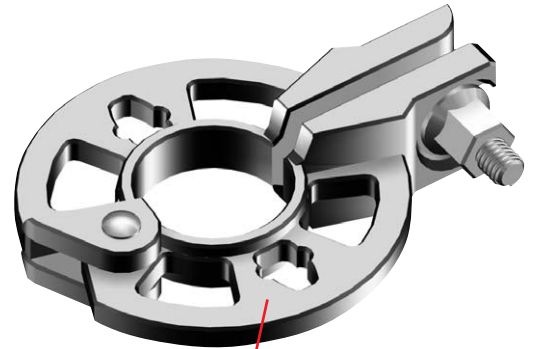

Layher Information Sécurité

N° 16 • Juin 2009

▶ Les disques d'adaptation provisoire ou Le Multidirectionnel "à façon"

Tous les montants des systèmes multidirectionnels disposent d'attaches tous les 50 cm en hauteur.

Grâce au disque d'adaptation provisoire Layher, ce module de 50 cm peut être modifié, et permettre ainsi l'accrochage de toutes les pièces Universal : moises, consoles, diagonales, à n'importe quelle hauteur.

Ainsi, le niveau de plancher peut être adapté au cm près à la cote que vous désirez.

Disque d'adaptation provisoire

Réf. 2602/022

Charge admissible au glissement : 600 daN