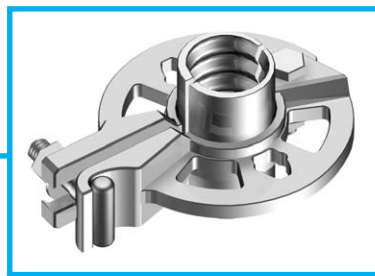

## ▶ Les disques d'adaptation provisoire ou Le Multidirectionnel "à façon"

Tous les montants des systèmes multidirectionnels disposent d'attaches tous les 50 cm en hauteur.

Grâce au disque d'adaptation provisoire Layher, ce module de 50 cm peut être modifié, et permettre ainsi l'accrochage de toutes les pièces Universal : moises, consoles, diagonales, à n'importe quelle hauteur.

Ainsi, le niveau de plancher peut être adapté au cm près à la cote que vous désirez.

**Disque d'adaptation provisoire**

Réf. 2602/022

Charge admissible au glissement : 600 daN

**Disque d'adaptation provisoire pour socle**

Réf. 2602/122

Pour des socles avec un fort développé de réglage, le disque d'adaptation provisoire pour socle permet la reprise de diagonales ou de moises au niveau de la platine d'appui. Ils permettent également de rattraper le niveau lors de forts dénivelés.