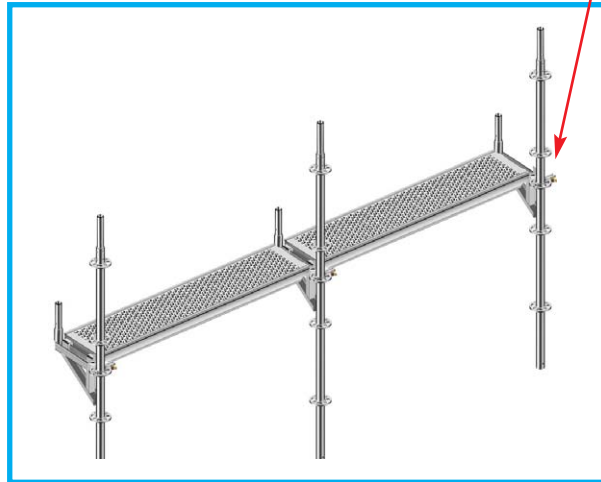

## ▶ Les disques d'adaptation provisoire ou Le Multidirectionnel "à façon"

Tous les montants des systèmes multidirectionnels disposent d'attaches tous les 50 cm en hauteur.

Grâce au disque d'adaptation provisoire Layher, ce module de 50 cm peut être modifié, et permettre ainsi l'accrochage de toutes les pièces Universal : moises, consoles, diagonales, à n'importe quelle hauteur.

Ainsi, le niveau de plancher peut être adapté au cm près à la cote que vous désirez.

**Disque d'adaptation provisoire**

Réf. 2602/022

Charge admissible au glissement : 600 daN

**Disque d'adaptation provisoire pour socle**

Réf. 2602/122

Pour des socles avec un fort développé de réglage, le disque d'adaptation provisoire pour socle permet la reprise de diagonales ou de moises au niveau de la platine d'appui. Ils permettent également de rattraper le niveau lors de forts dénivelés.