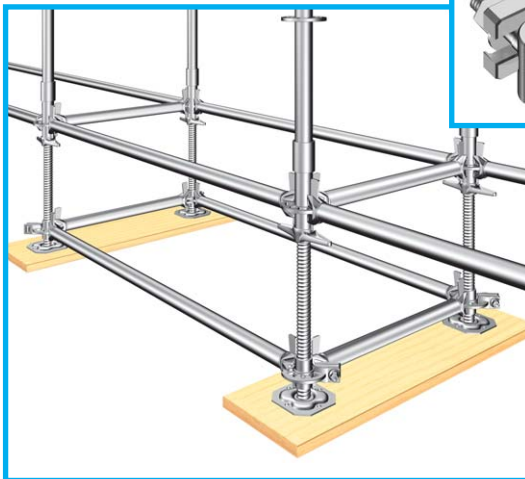

## ▶ Les disques d'adaptation provisoire ou Le Multidirectionnel "à façon"

Tous les montants des systèmes multidirectionnels disposent d'attaches tous les 50 cm en hauteur.

Grâce au disque d'adaptation provisoire Layher, ce module de 50 cm peut être modifié, et permettre ainsi l'accrochage de toutes les pièces Universal : moises, consoles, diagonales, à n'importe quelle hauteur.

Ainsi, le niveau de plancher peut être adapté au cm près à la cote que vous désirez.

**Disque d'adaptation provisoire**

Réf. 2602/022

Charge admissible au glissement : 600 daN

**Disque d'adaptation provisoire pour socle**

Réf. 2602/122

Pour des socles avec un fort développé de réglage, le disque d'adaptation provisoire pour socle permet la reprise de diagonales ou de moises au niveau de la platine d'appui. Ils permettent également de rattraper le niveau lors de forts dénivelés.